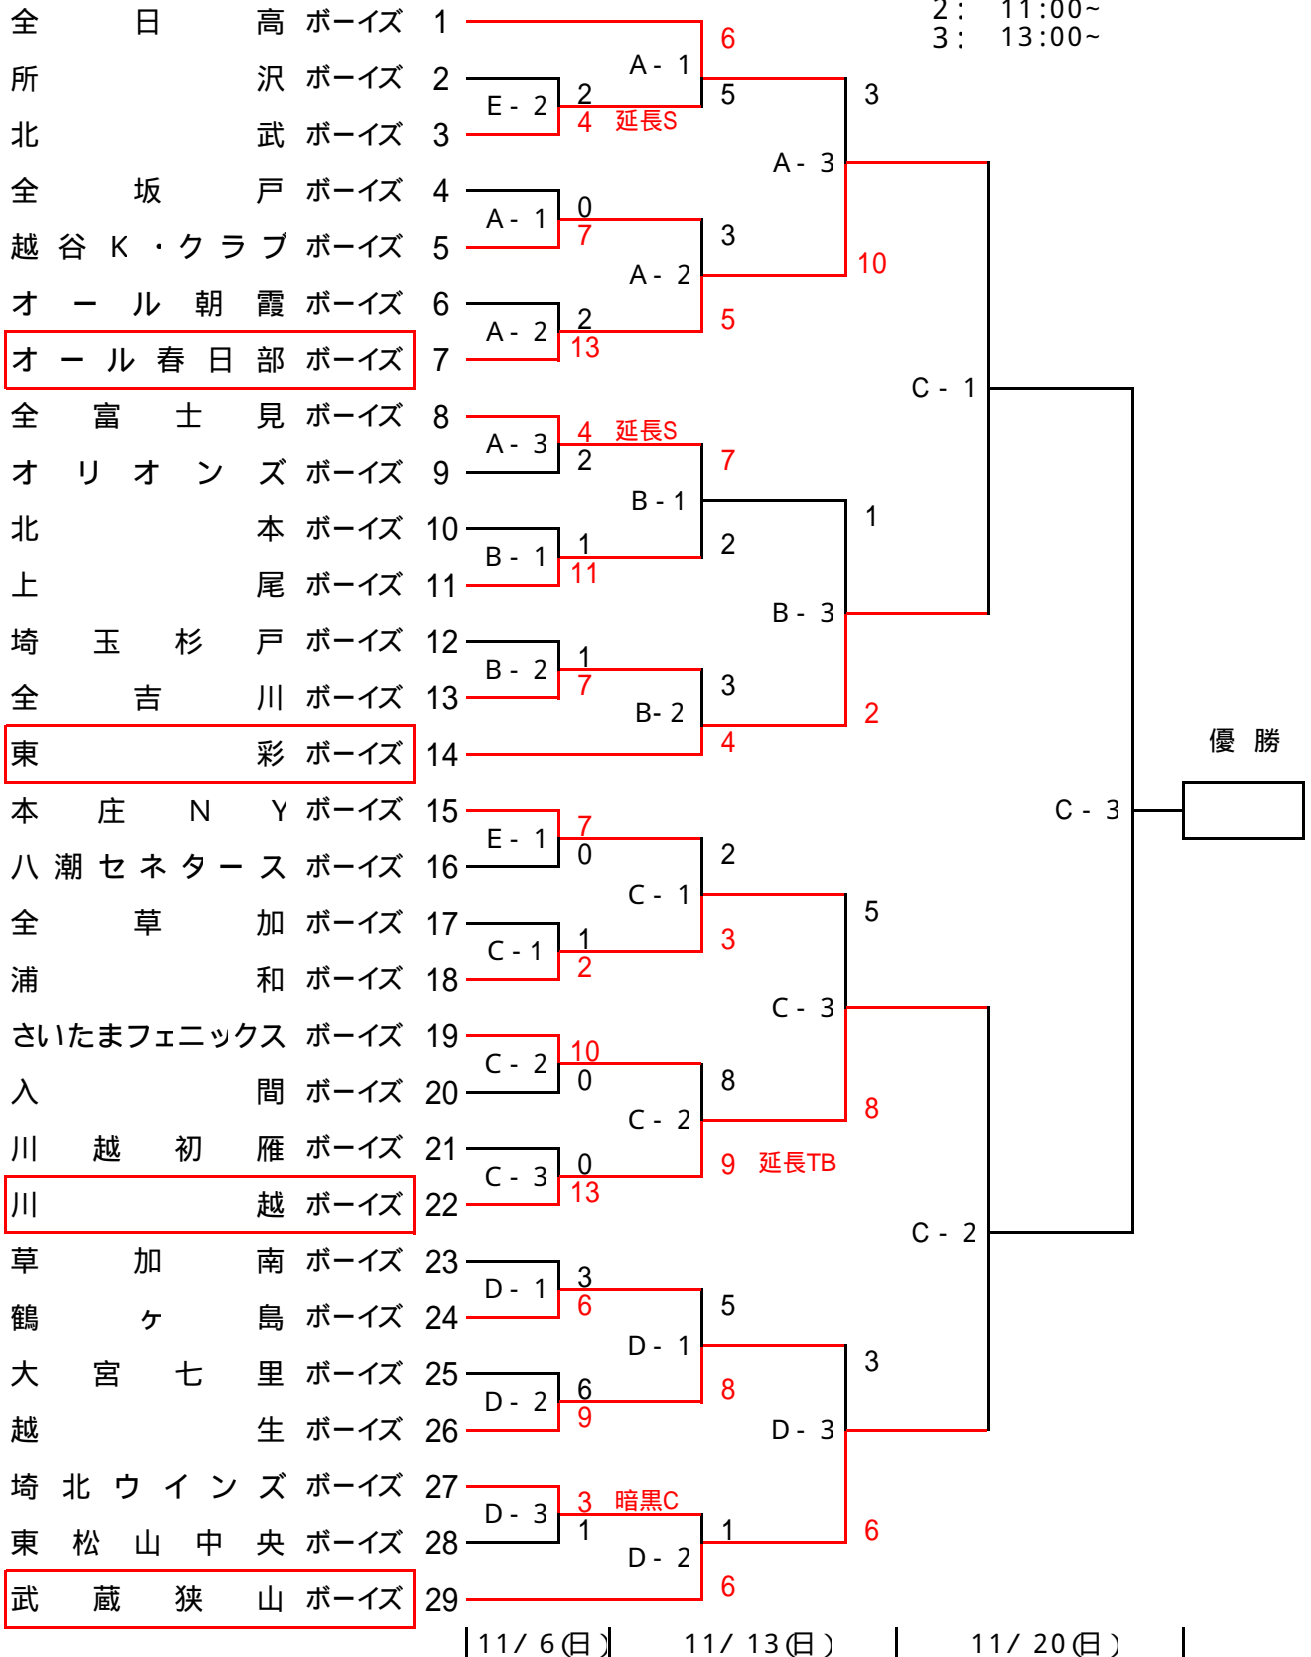

# 第42回 日本少年野球春季全国大会埼玉県支部予選大会

試合会場 A : 全日高球場  
 B : 吉川旭公園球場  
 C : 安比奈球場  
 D : 武蔵狭山球場  
 E : 所沢球場

選手宣誓 : 全日高 澤野 航輝

試合時間 1 : 09:00~  
 2 : 11:00~  
 3 : 13:00~

# 第42回日本少年野球 春季全国大会埼玉県支部予選 (小学部)

選手宣誓 坂戸中央

ハセベ 夕七郎  
長谷部 貴大

試合会場 日高アポロズ球場