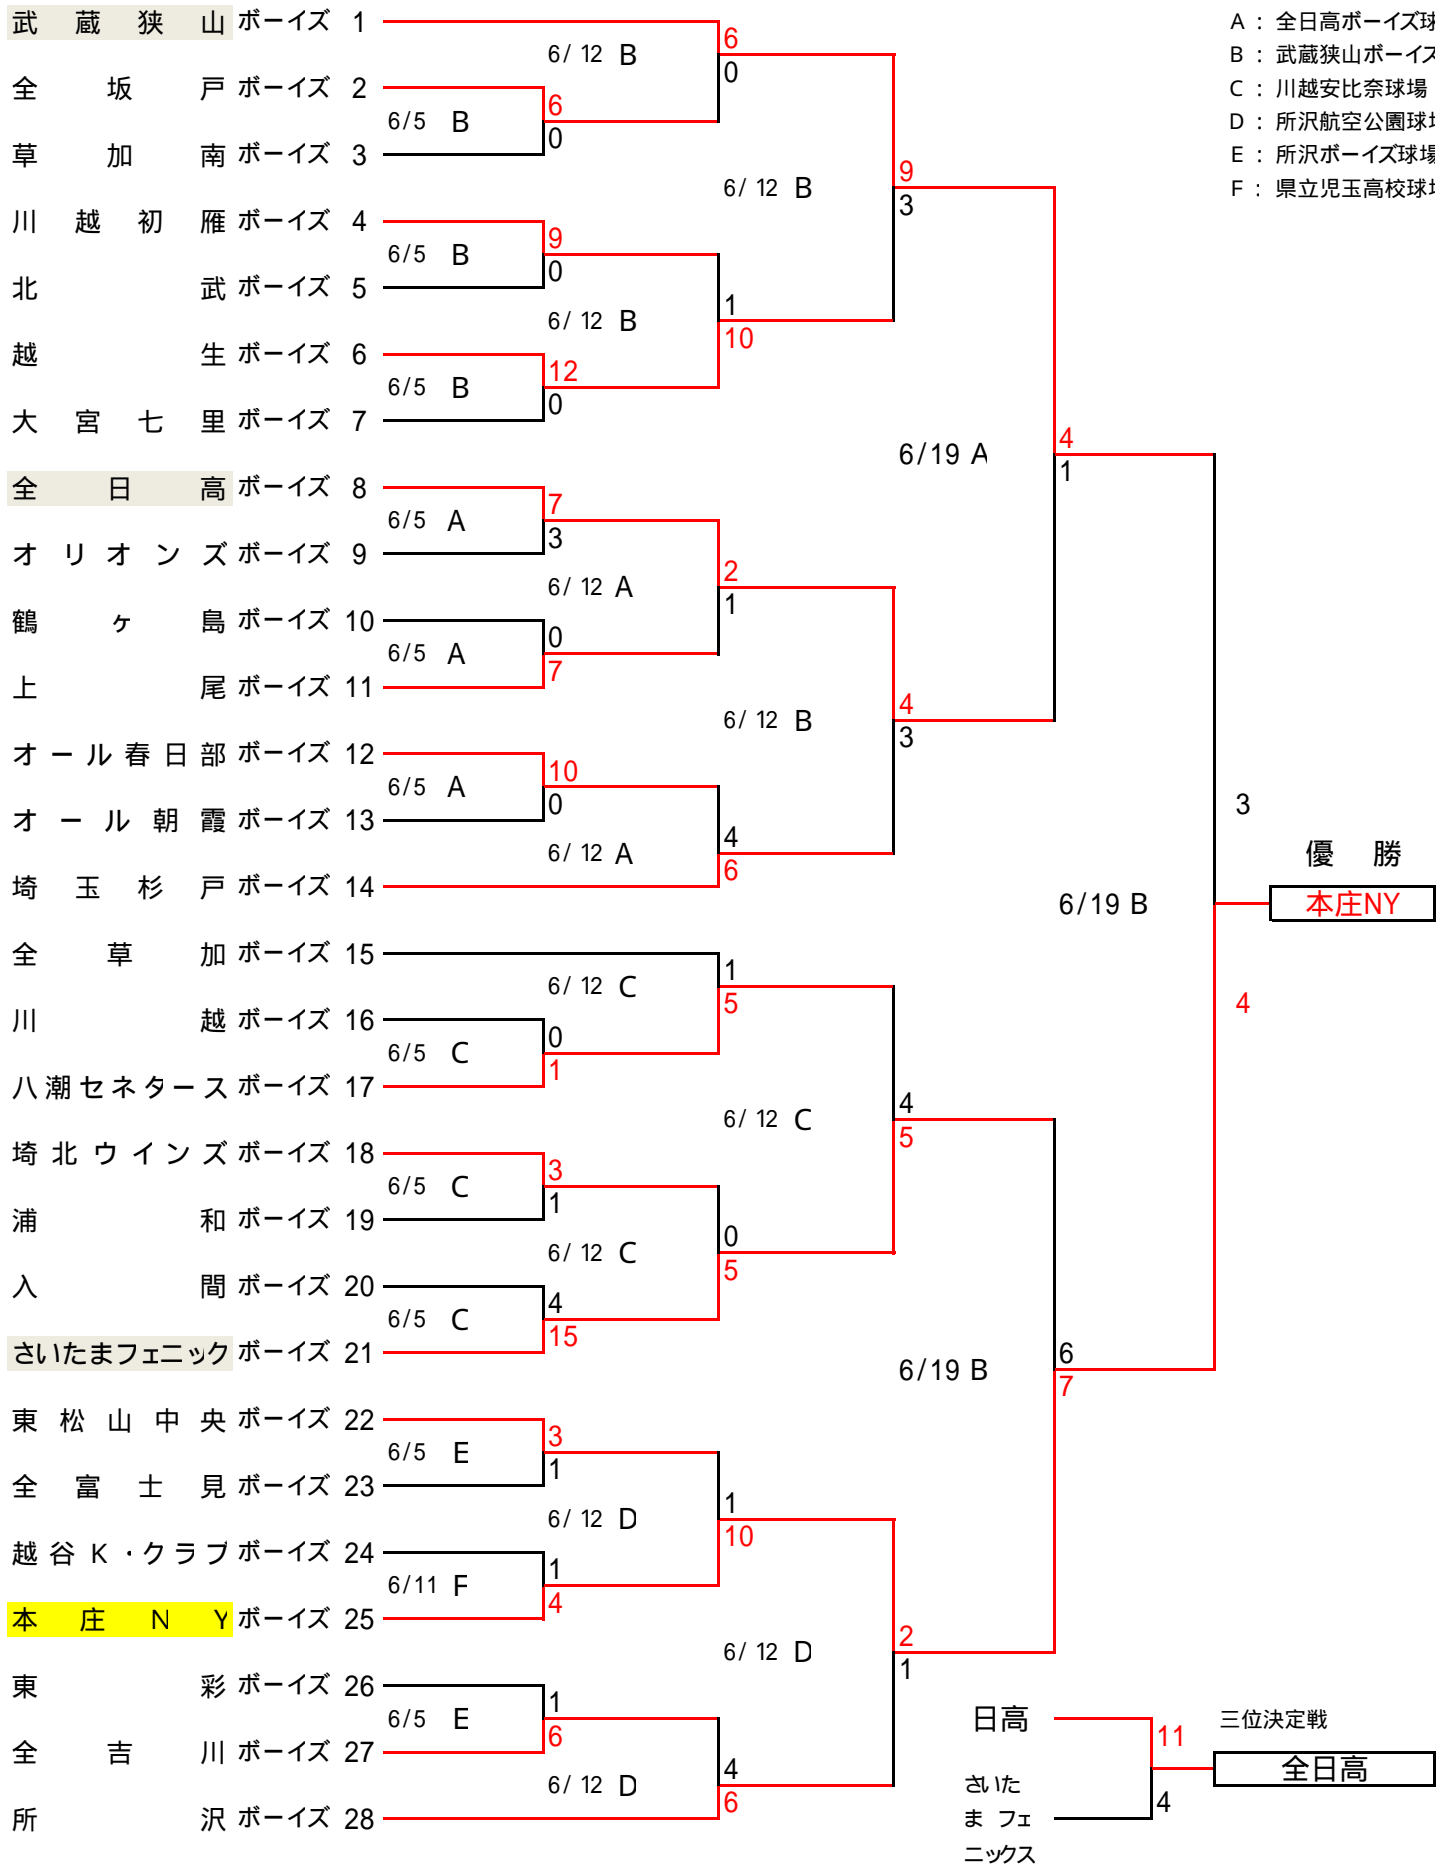

第42回 選手権大会 埼玉県支部予選 (中学部)

試合会場

- A : 全日高ボーイズ球
- B : 武蔵狭山ボーイズ
- C : 川越安比奈球場
- D : 所沢航空公園球場
- E : 所沢ボーイズ球場
- F : 県立児玉高校球場

第42回 選手権大会 埼玉県支部予選 (小学部)

試合会場

日高アポロ球場