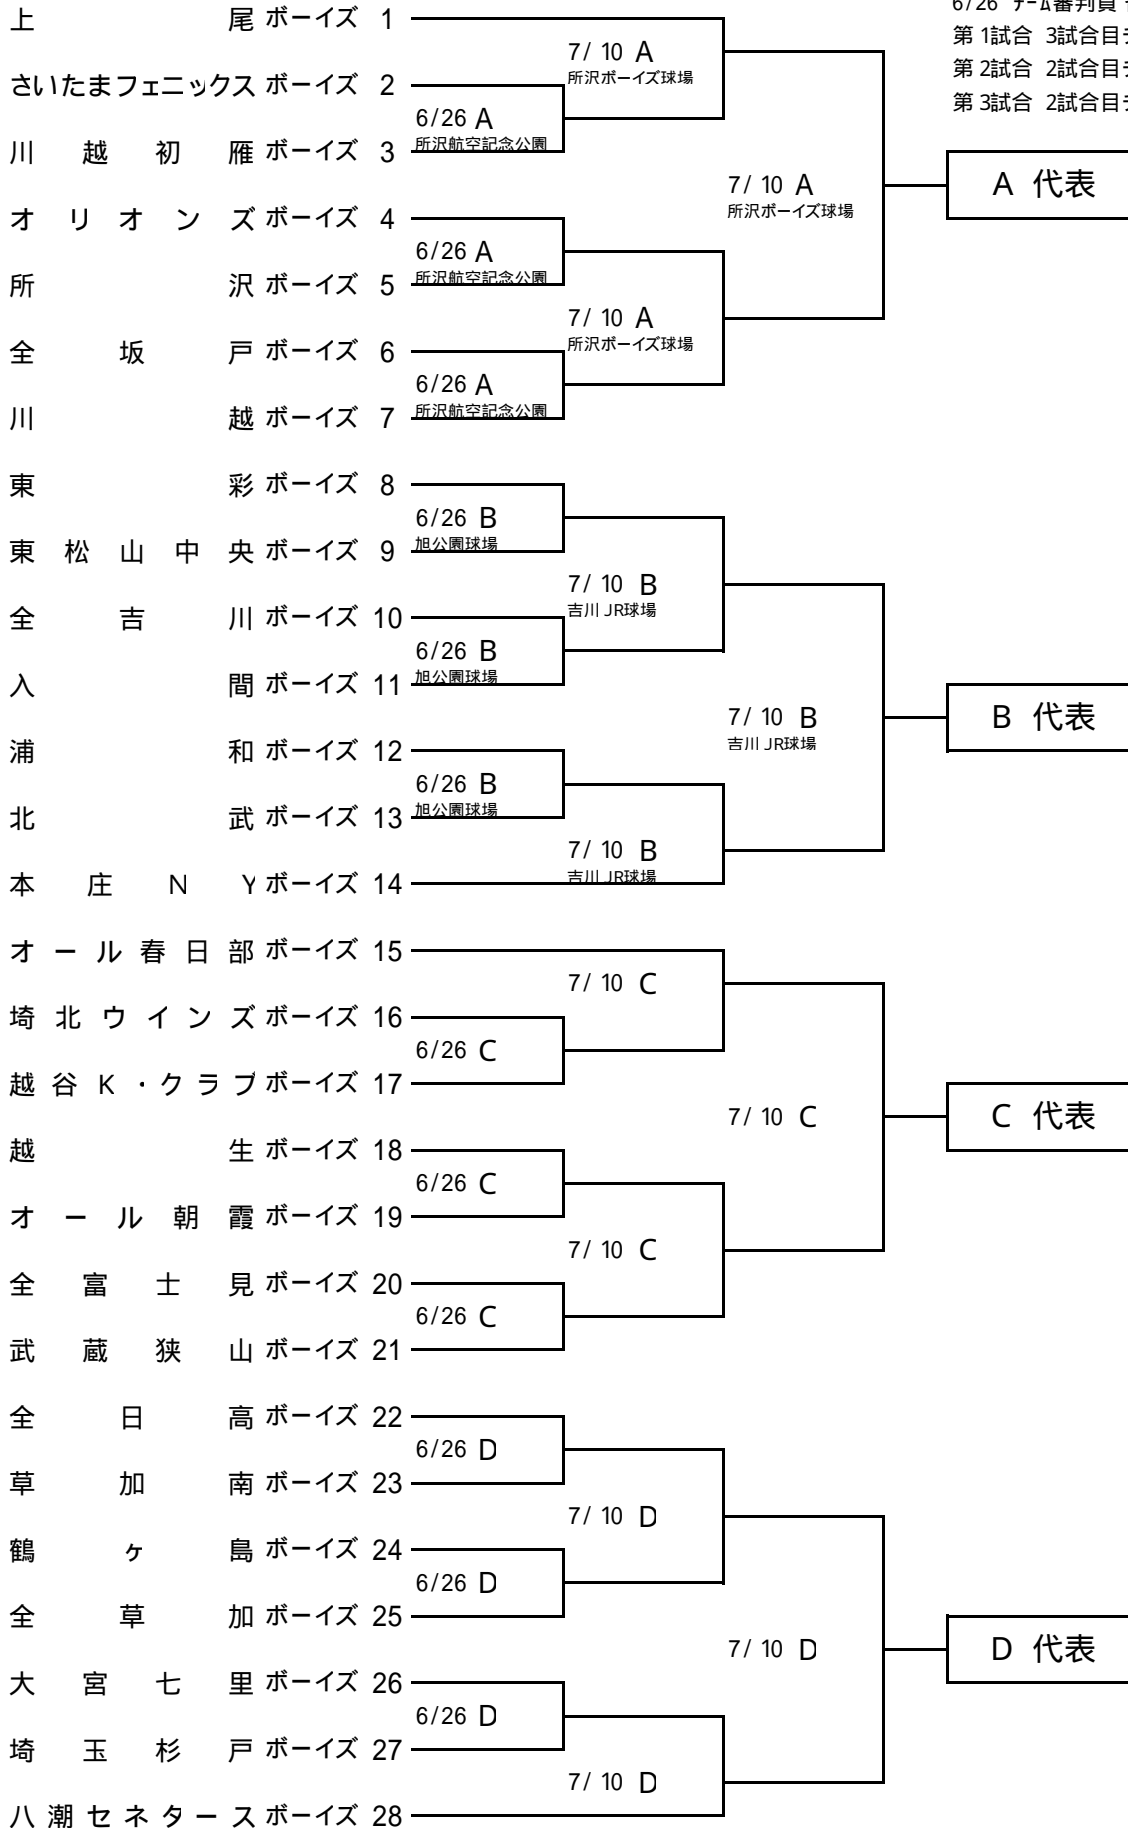

第36回 関東大会 埼玉県支部予選大会 (中学部)

試合会場 A : 所沢航空記念球場 7/10 所沢ボーイズ球場
 B : 吉川市旭公園球場 7/10 吉川市 JR 球場
 C : 武蔵狭山ボーイズ球場
 D : 全日高ボーイズ球場

6/26 予選審判員 各チーム 1名
 第1試合 3試合目チームが担当
 第2試合 2試合目チームが担当
 第3試合 2試合目チームが担当

第36回 関東大会 埼玉県支部予選大会 (小学部)

試合会場

全日高
アポロス球場