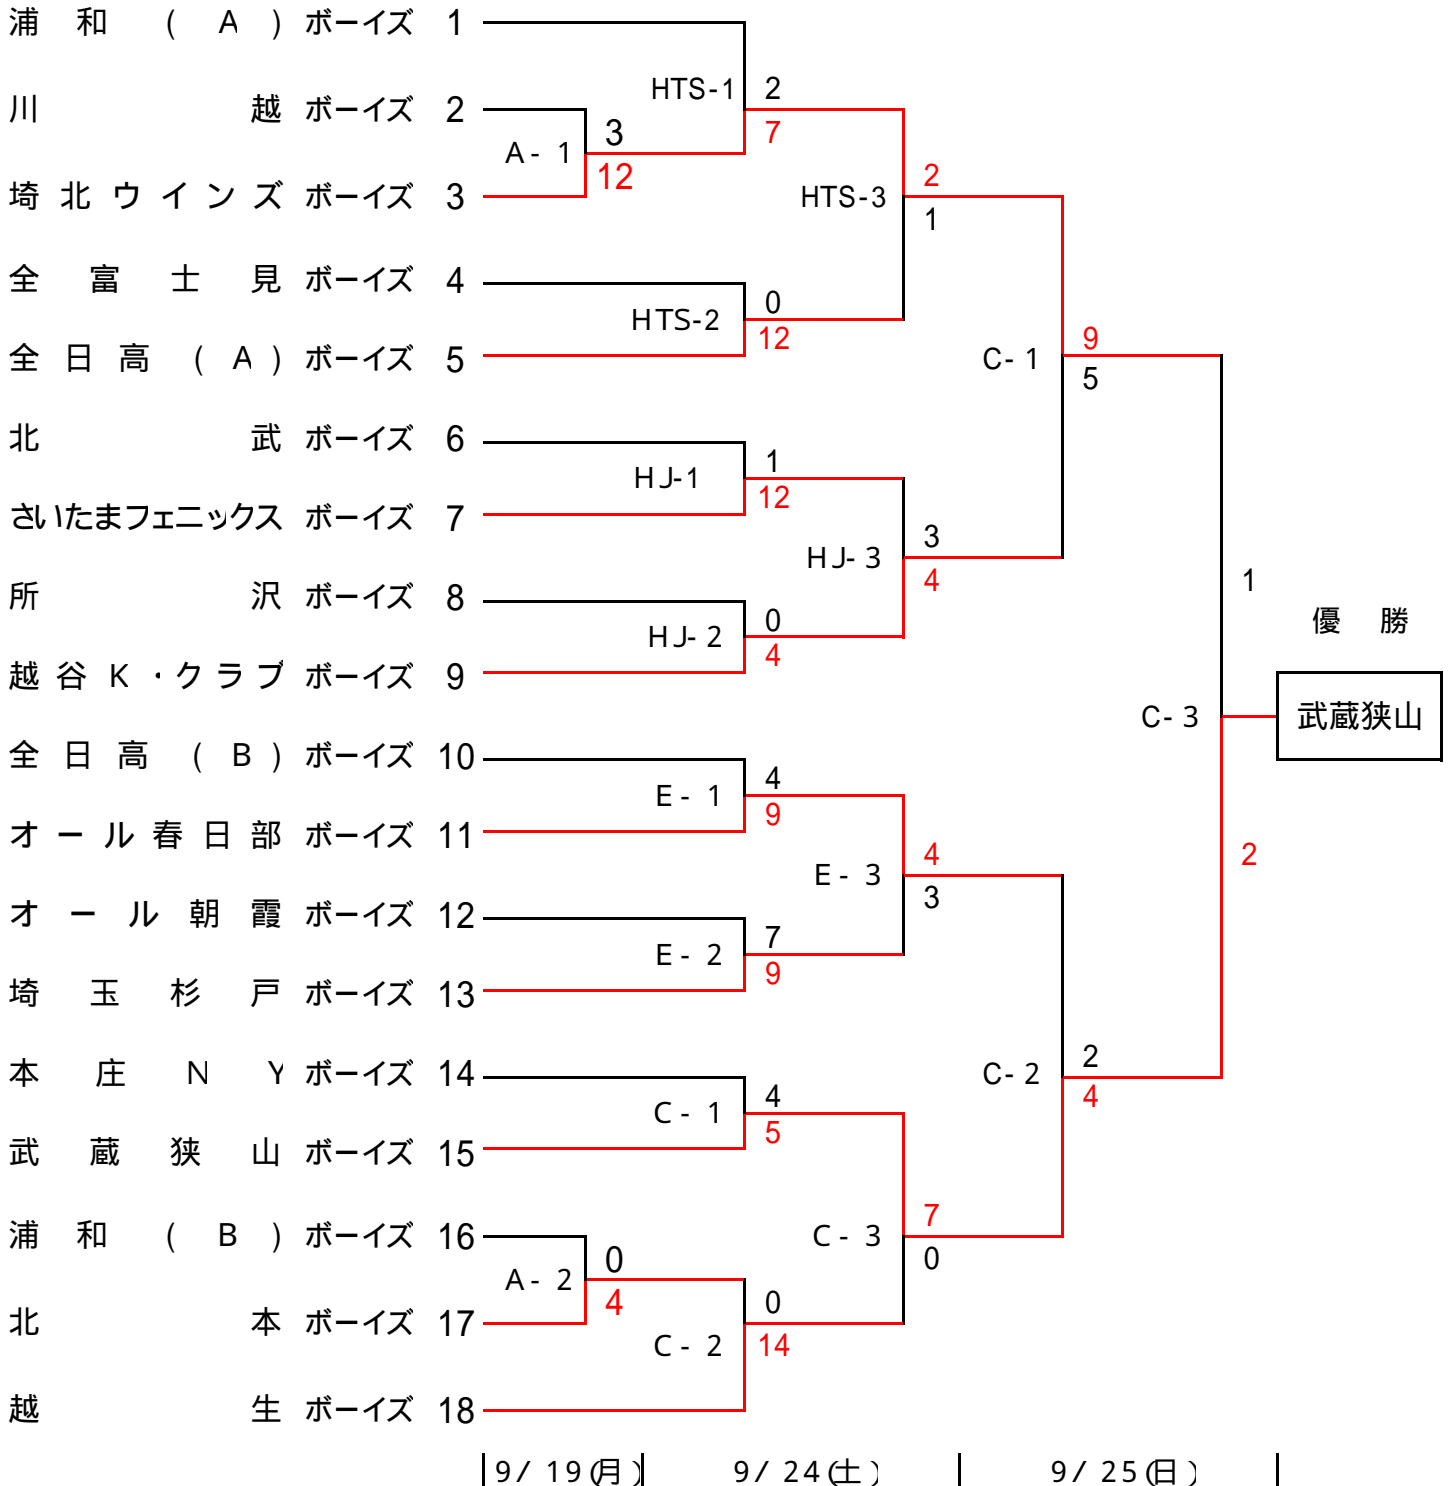

第14回 日高ロータークラブ杯 中学部新人大会

試合会場 A : 全坂戸球場
 B : 武蔵狭山球場
 C : 全日高球場
 D : 所沢球場
 E : 全春日部球場

試合時間 1 : 09:00~
 2 : 11:00~
 3 : 13:00~

9/ 18 (日) | 9/ 23 (金) | 9/ 25 (日)

第14回 日高ロータリークラブ杯 中学J部新人大会

試合会場 A : 安比奈球場
 B : 全日高球場
 C : 武蔵狭山球場
 D : 所沢球場
 E : 埼玉杉戸球場

試合時間 1 : 09:00~
 2 : 11:00~
 3 : 13:00~

第14回 日高ロータリークラブ杯 (小学部 7チームリーグ戦)

大会参加費 ¥13,000 - (1チーム) 会場費 ¥1,500 -
 選手登録名簿 A- 4 5部
 順位決定方法
 、勝率、勝数
 、直接対戦の勝利チームが上位
 、 で決定出来ない時、得失点差
 、 で決定出来ない時、主将どうしのジャンケンによる。

審判員 当日の、対戦外チームより 必ず2名だし、各チームで主審の出来る道具も用意すること。
 主審は、連盟審判員