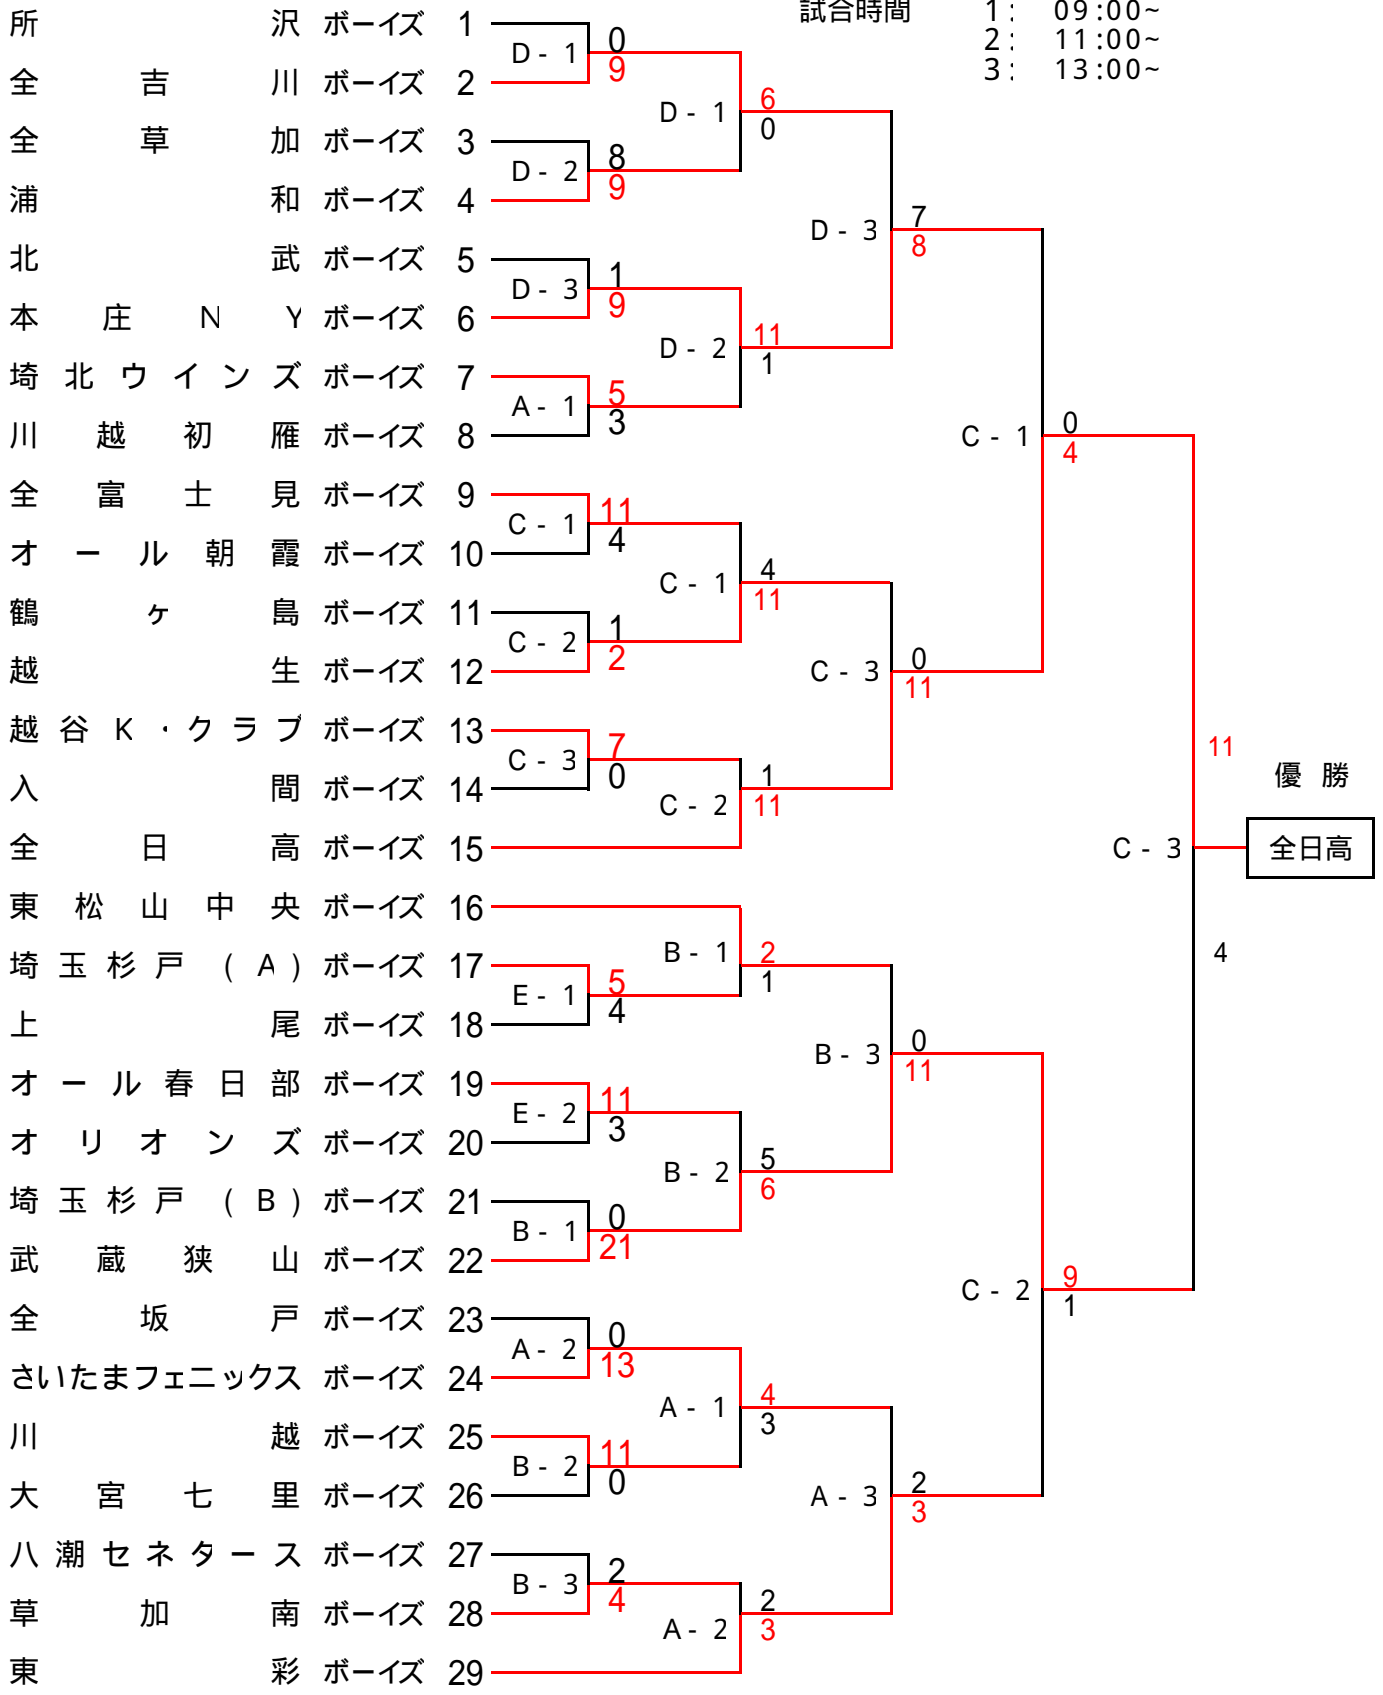

第14回 日高ロータークラブ杯 中学部新人大会

試合会場 A : 全坂戸球場
 B : 武蔵狭山球場
 C : 全日高球場
 D : 所沢球場
 E : 全春日部球場

試合時間 1 : 09:00~
 2 : 11:00~
 3 : 13:00~

9/ 18 (日) | 9/ 23 (金) | 9/ 25 (日)

第14回 日高ロータリークラブ杯 中学J部新人大会

試合会場 A : 安比奈球場
 B : 全日高球場
 C : 武蔵狭山球場
 D : 所沢球場
 E : 埼玉杉戸球場

試合時間 1 : 09:00~
 2 : 11:00~
 3 : 13:00~

第14回 日高ロータリークラブ杯 (小学部 7チームリーグ戦)

大会参加費 ¥13,000 - (1チーム) 会場費 ¥1,500 -
 選手登録名簿 A- 4 5部
 順位決定方法
 、勝率、勝数
 、直接対戦の勝利チームが上位
 、 で決定出来ない時、得失点差
 、 で決定出来ない時、主将どうしのジャンケンによる。

審判員 当日の、対戦外チームより 必ず2名だし、各チームで主審の出来る道具も用意すること。
 主審は、連盟審判員